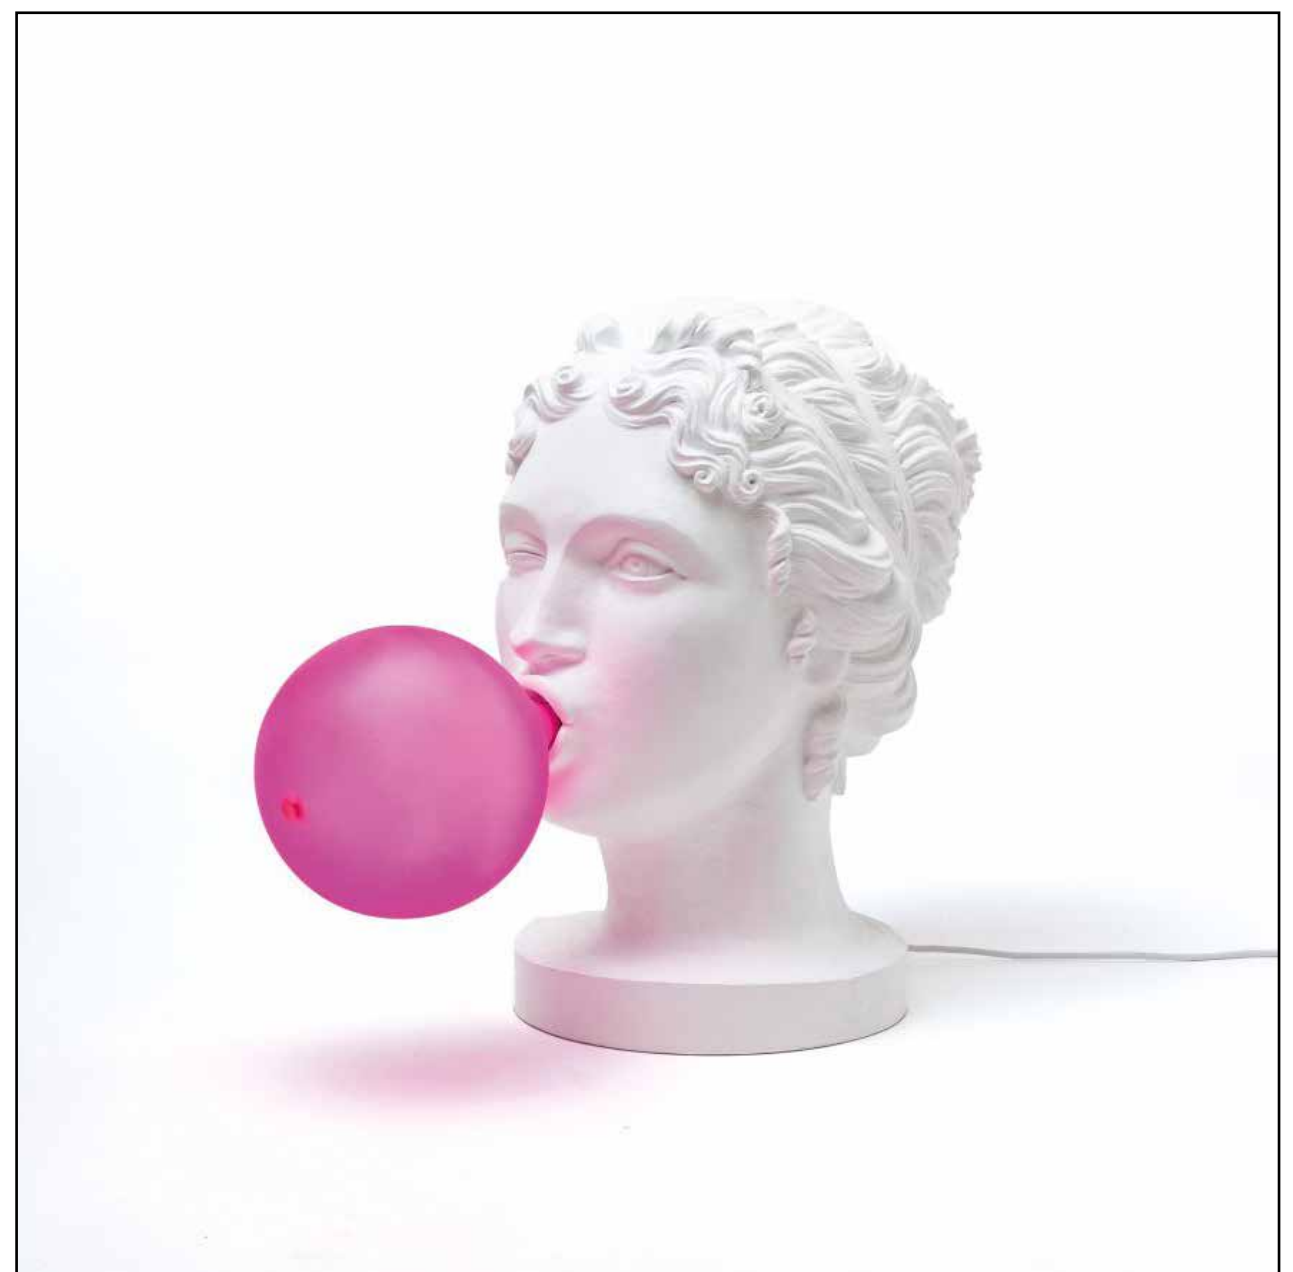

**Love in Blossom Glass**

Marcantonio, 2018  
SELETTI

Vaso in vetro

99.

**Trullo**

Fabio Novembre, 2019  
KARTELL

Contenitore  
in tecnopolimero termoplastico

100.