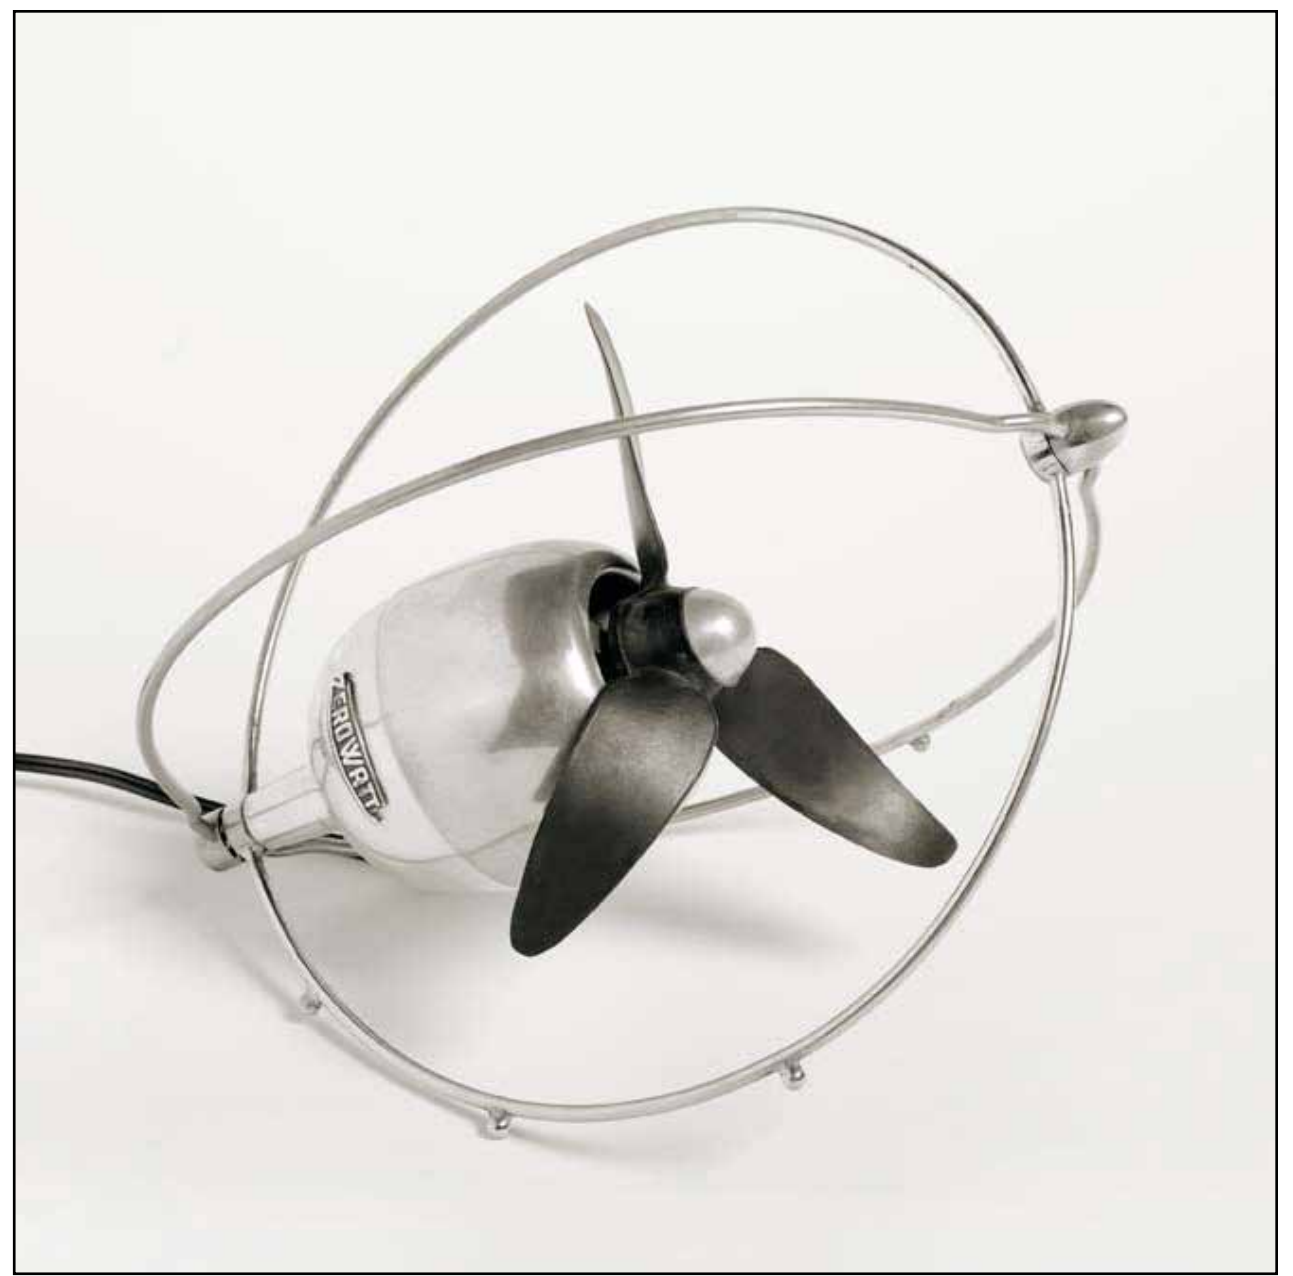

10.

Zerowatt V.E. 505

Pirali, 1954

FABBRICHE

ELETTROTECNICHE RIUNITE

Ventilatore in acciaio