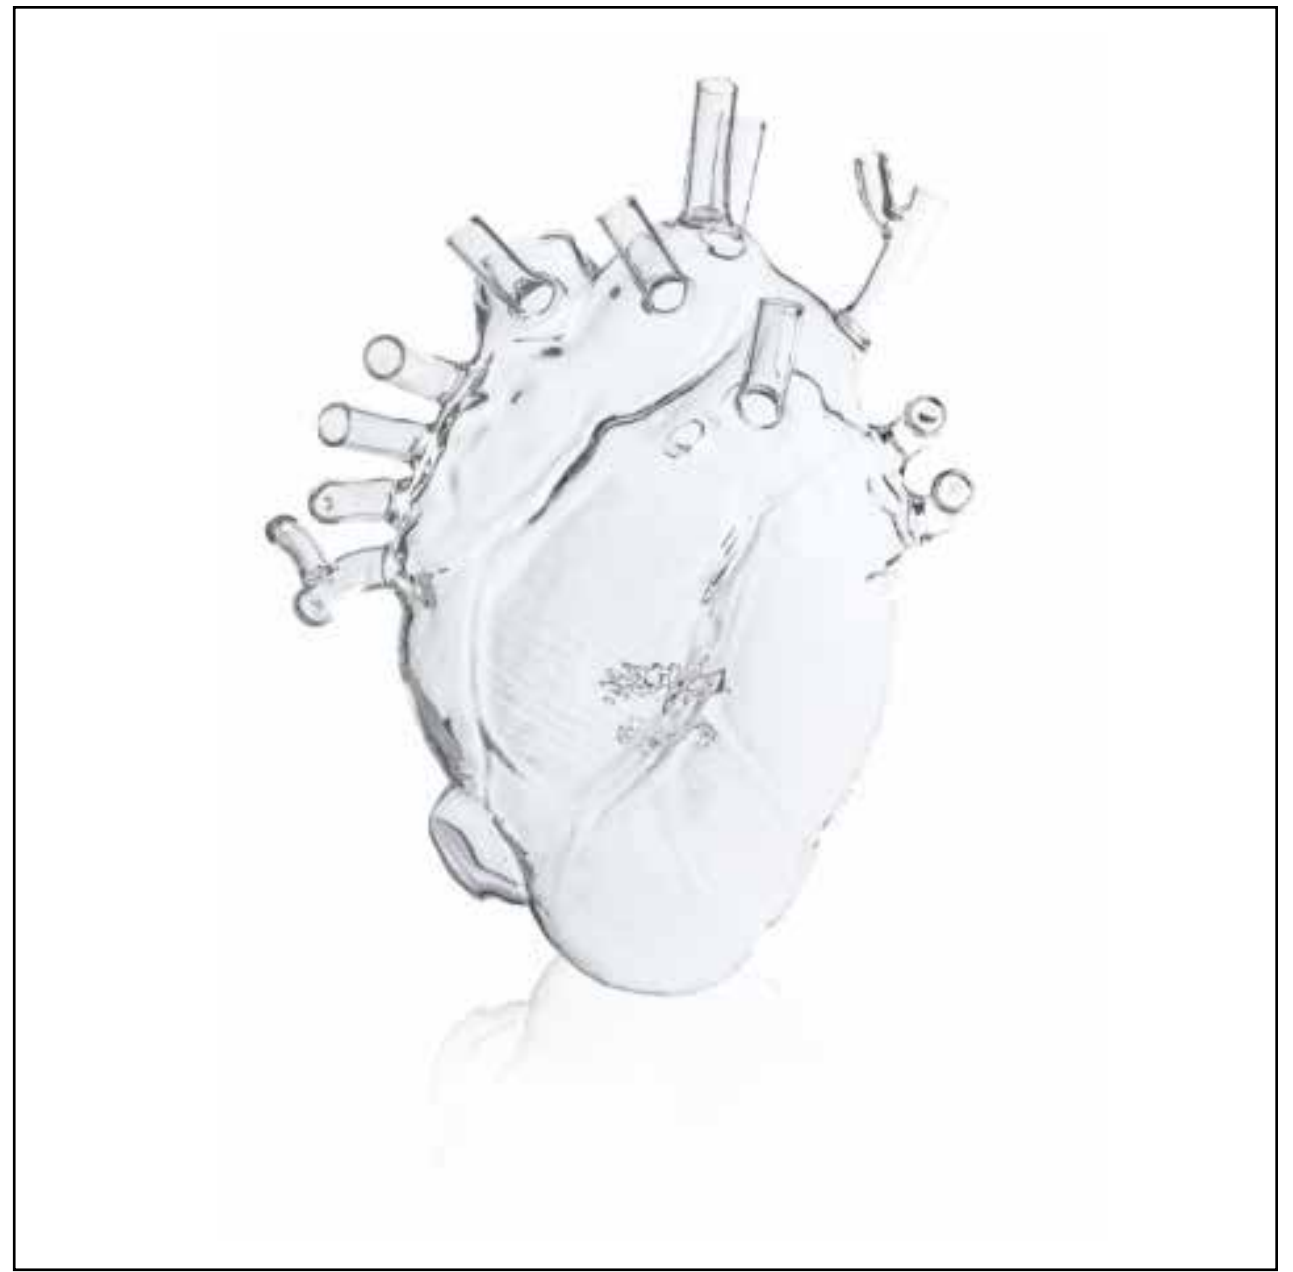

**Mouse Lamp**

Marcantonio, 2016  
SELETTI

Lampada da tavolo in resina

97.

**Boxy**

Ludovica e Roberto Palomba, 2017  
KARTELL

Porta sapone  
in tecnopolimero termoplastico

98.