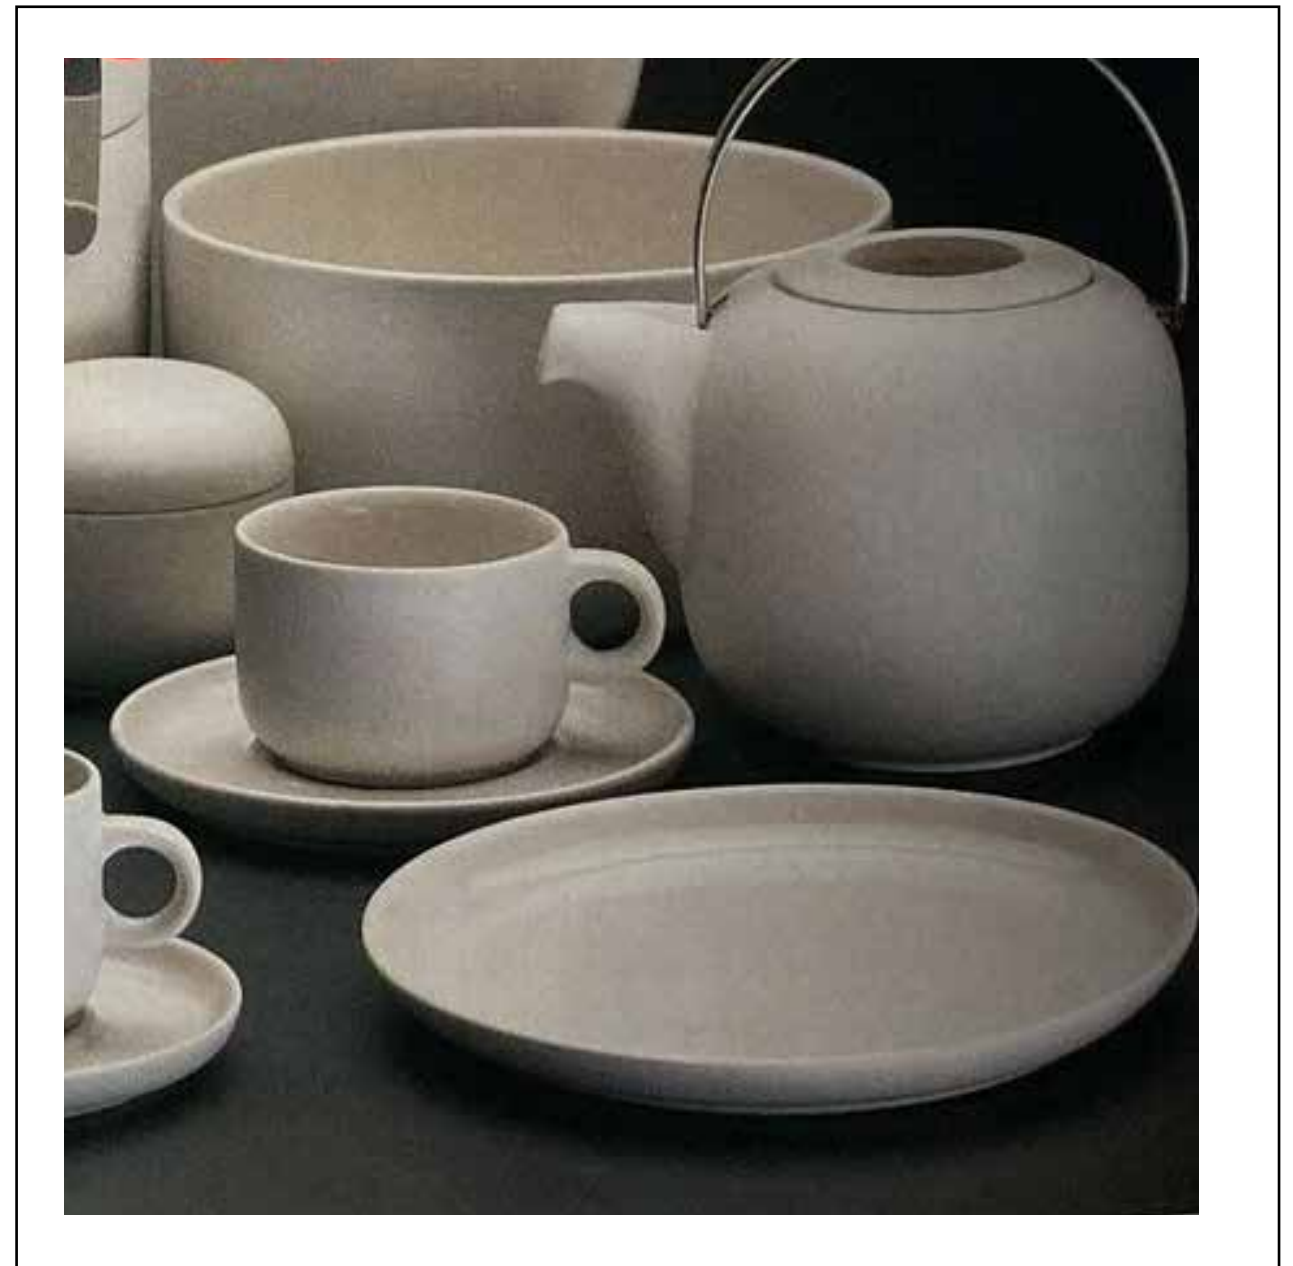

**Mama-0**

Andrea Branzi, 1970  
ALESSI

Bollitore in acciaio inox

43.

**Table lamp and Radio**

Adriano Rampoldi, 1970  
EUROPHON

Radio-lampada in ABS  
e polimetacrilato

44.