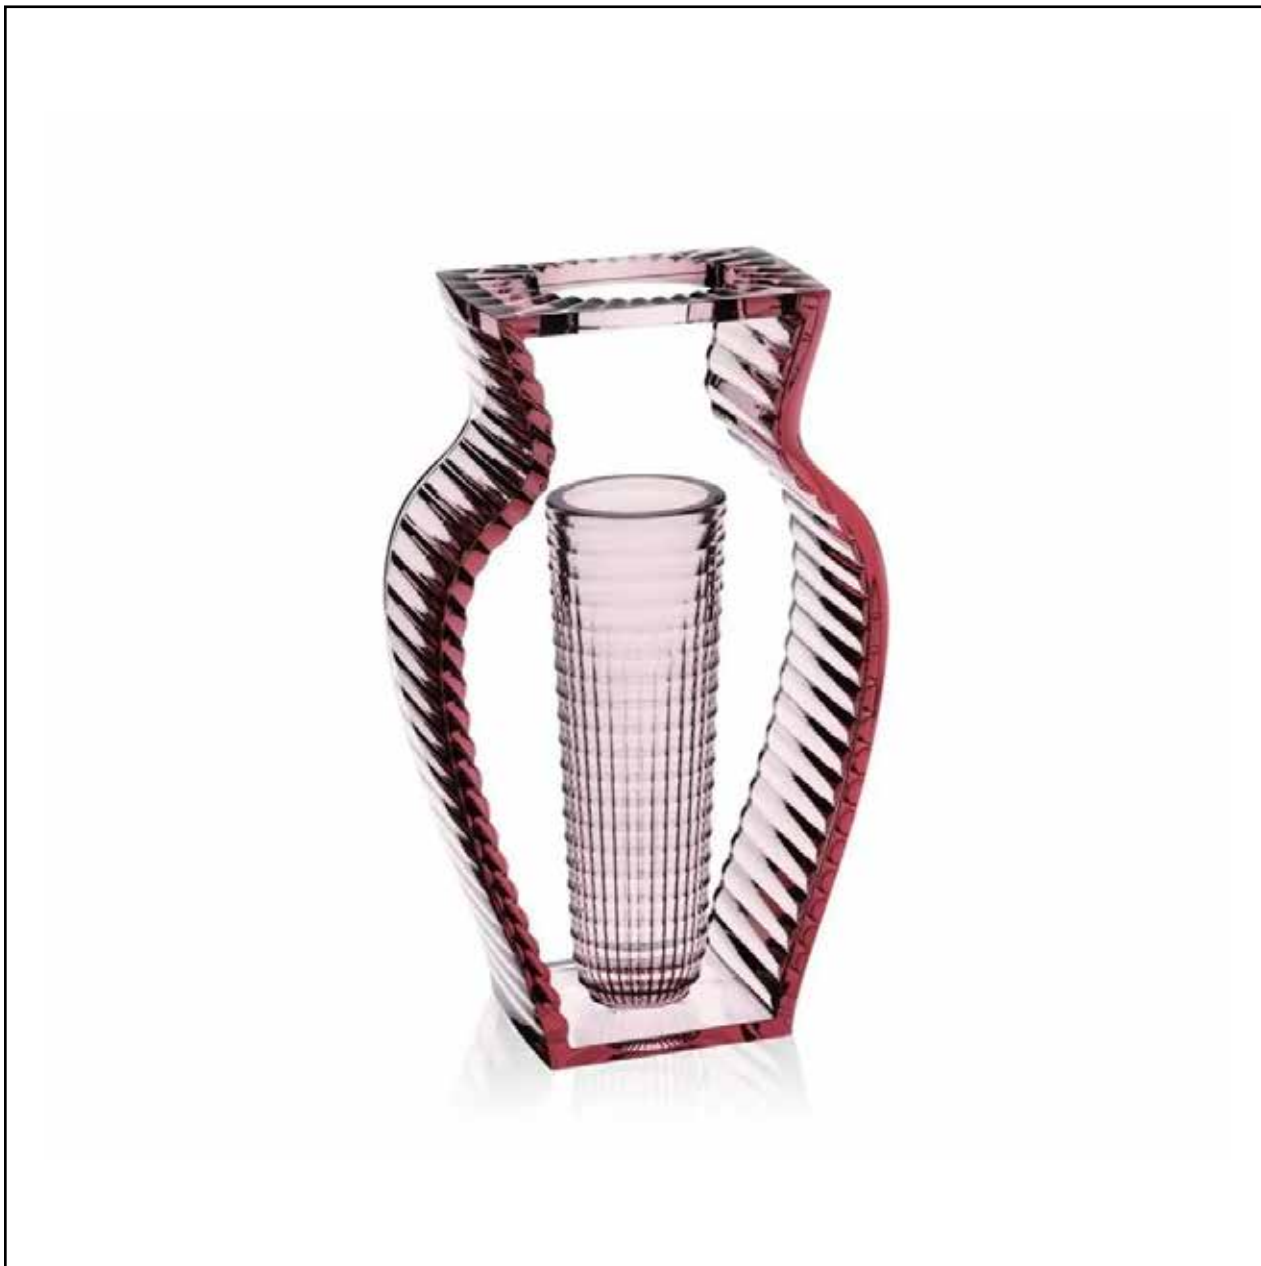

27.

I Shine

Eugeni Quitllet, 1965
KARTELL

Vaso in PMMA trasparente