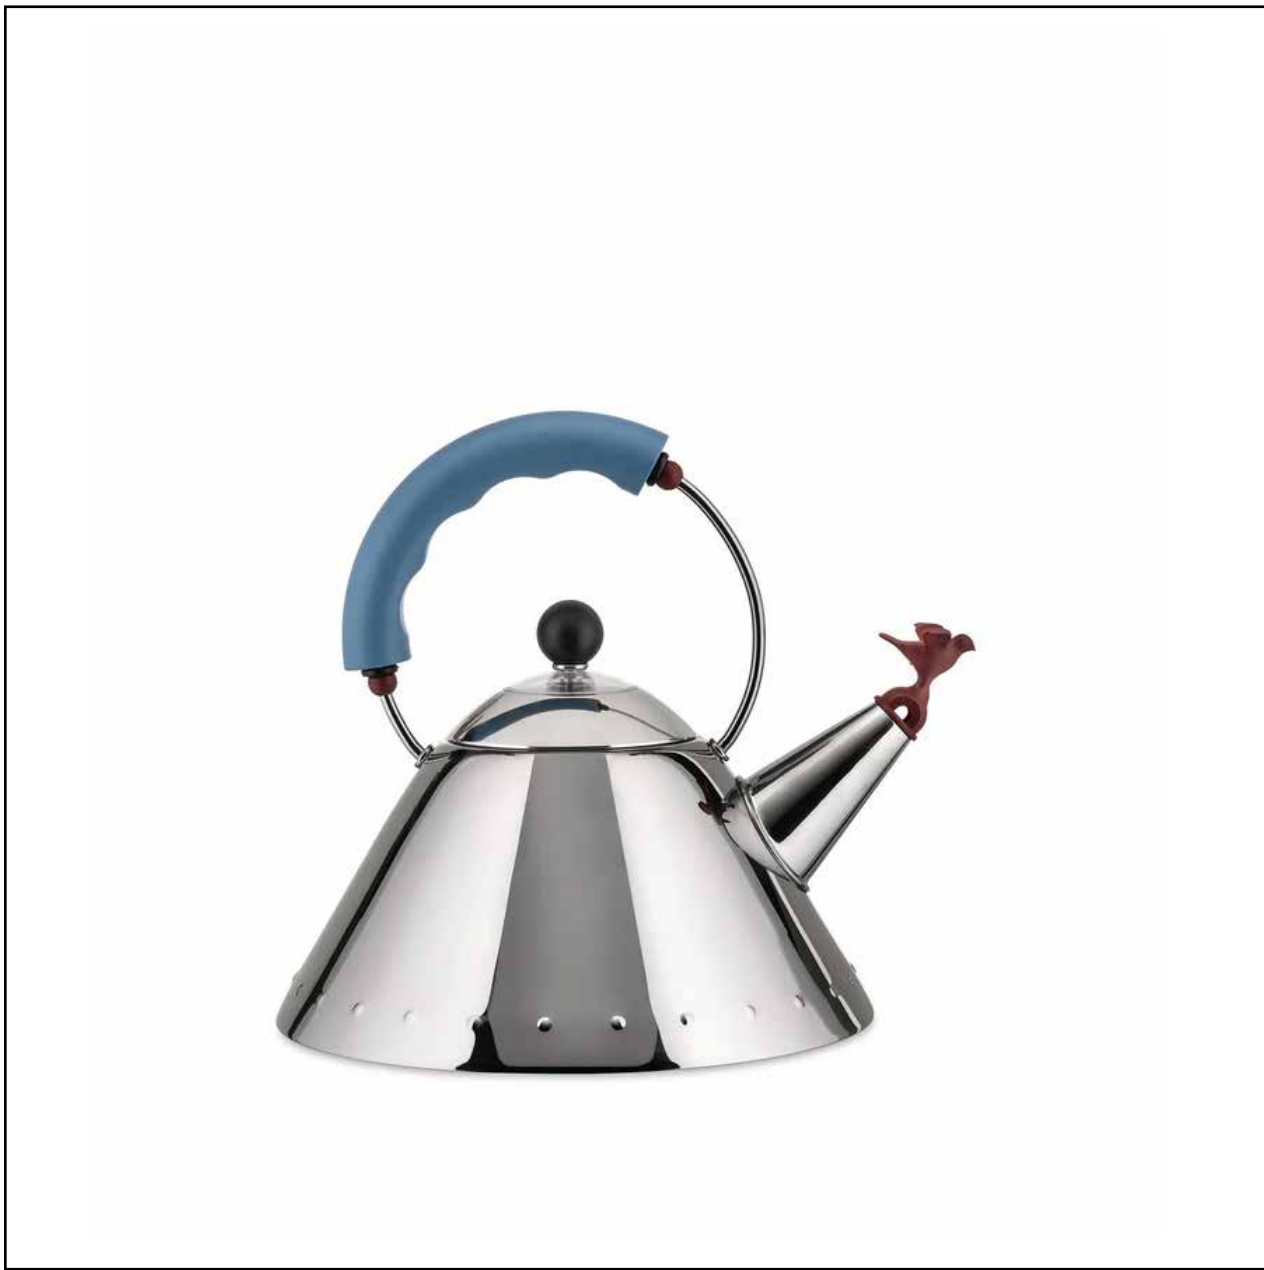

**Cribbio**

Barbieri e Marinelli, 1982  
REXITE

Portaombrelli in acciaio

70.

**SWATCH**

1983  
SWATCH group

Orologio da polso

71.

**9093**

Michael Graves, 1984  
ALESSI

Bollitore in acciaio inox e PA

72.

**Tolomeo**

De Lucchi, 1986  
ARTEMIDE

Lampada da tavolo in alluminio

73.